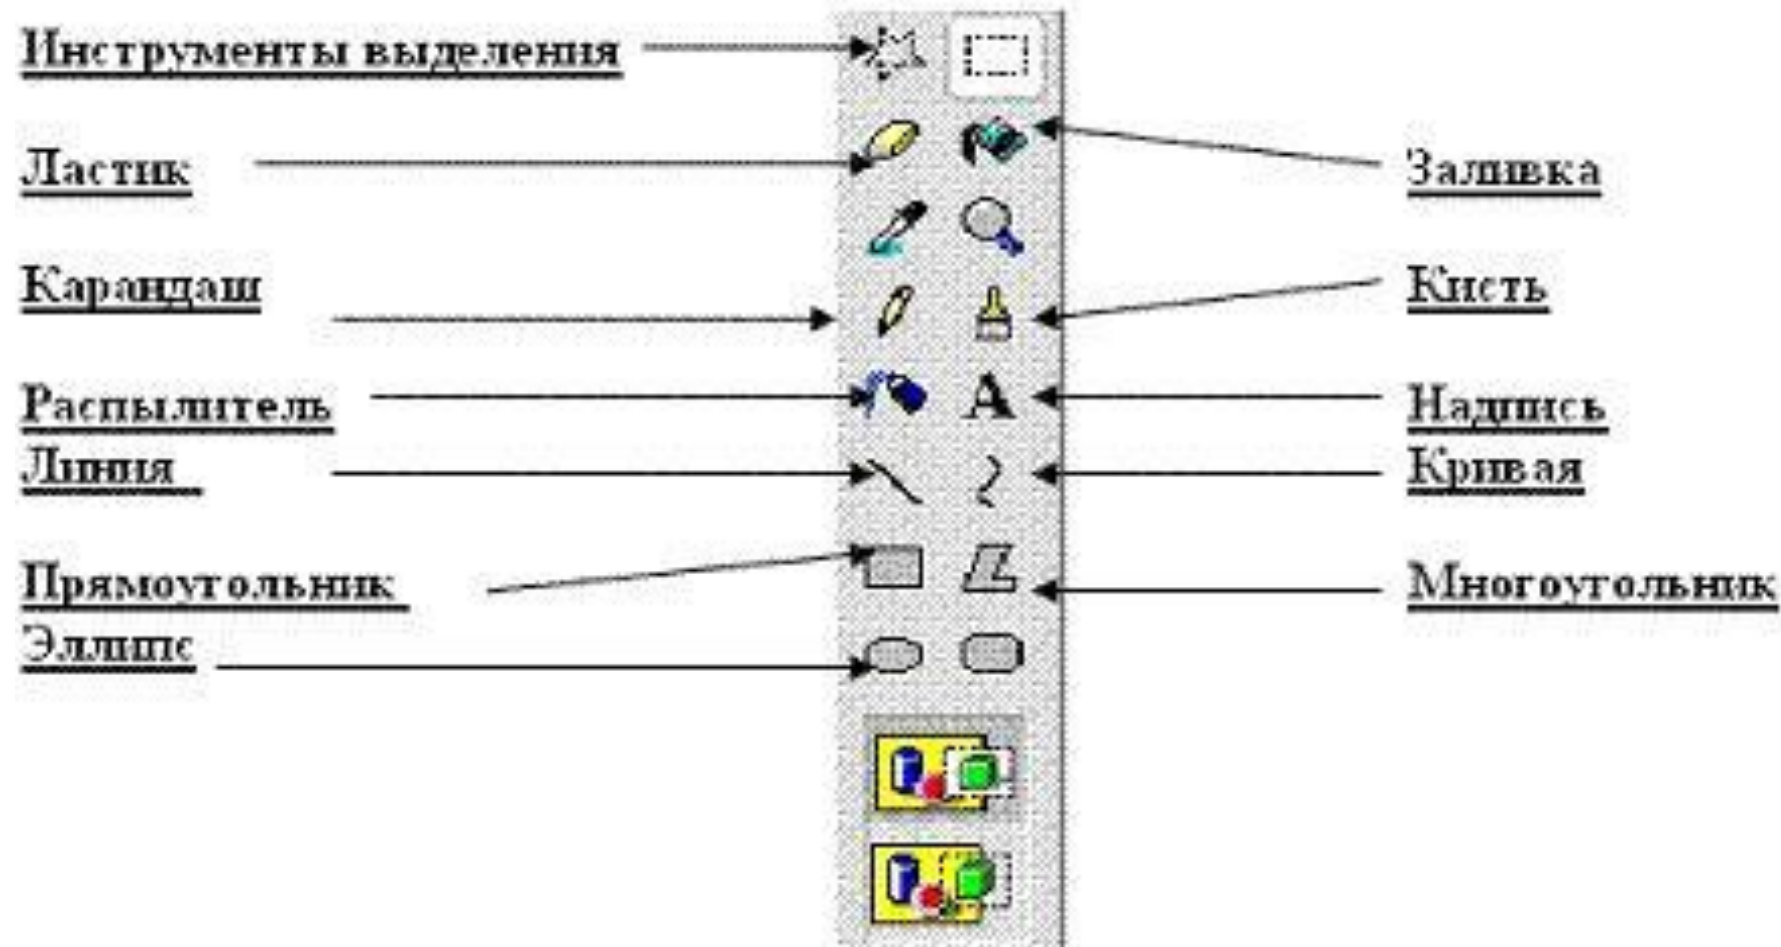

Графический редактор Paint

Окно графического редактора Paint

Меню команд

Панель инструментов

Палитра

Для получения справки выберите команду "Вызов справки" из меню "Справка".

Безымянный - Paint

Файл Правка Вид Рисунок Палитра Справка

Для получения справки выберите команду "Вызов справки" из меню "Справка".

Инструменты редактора Paint

грибок Маши - Paint

Файл Правка Вид Избранное Палитра Справка

Создать
Открыть...
Сохранить
Сохранить как...